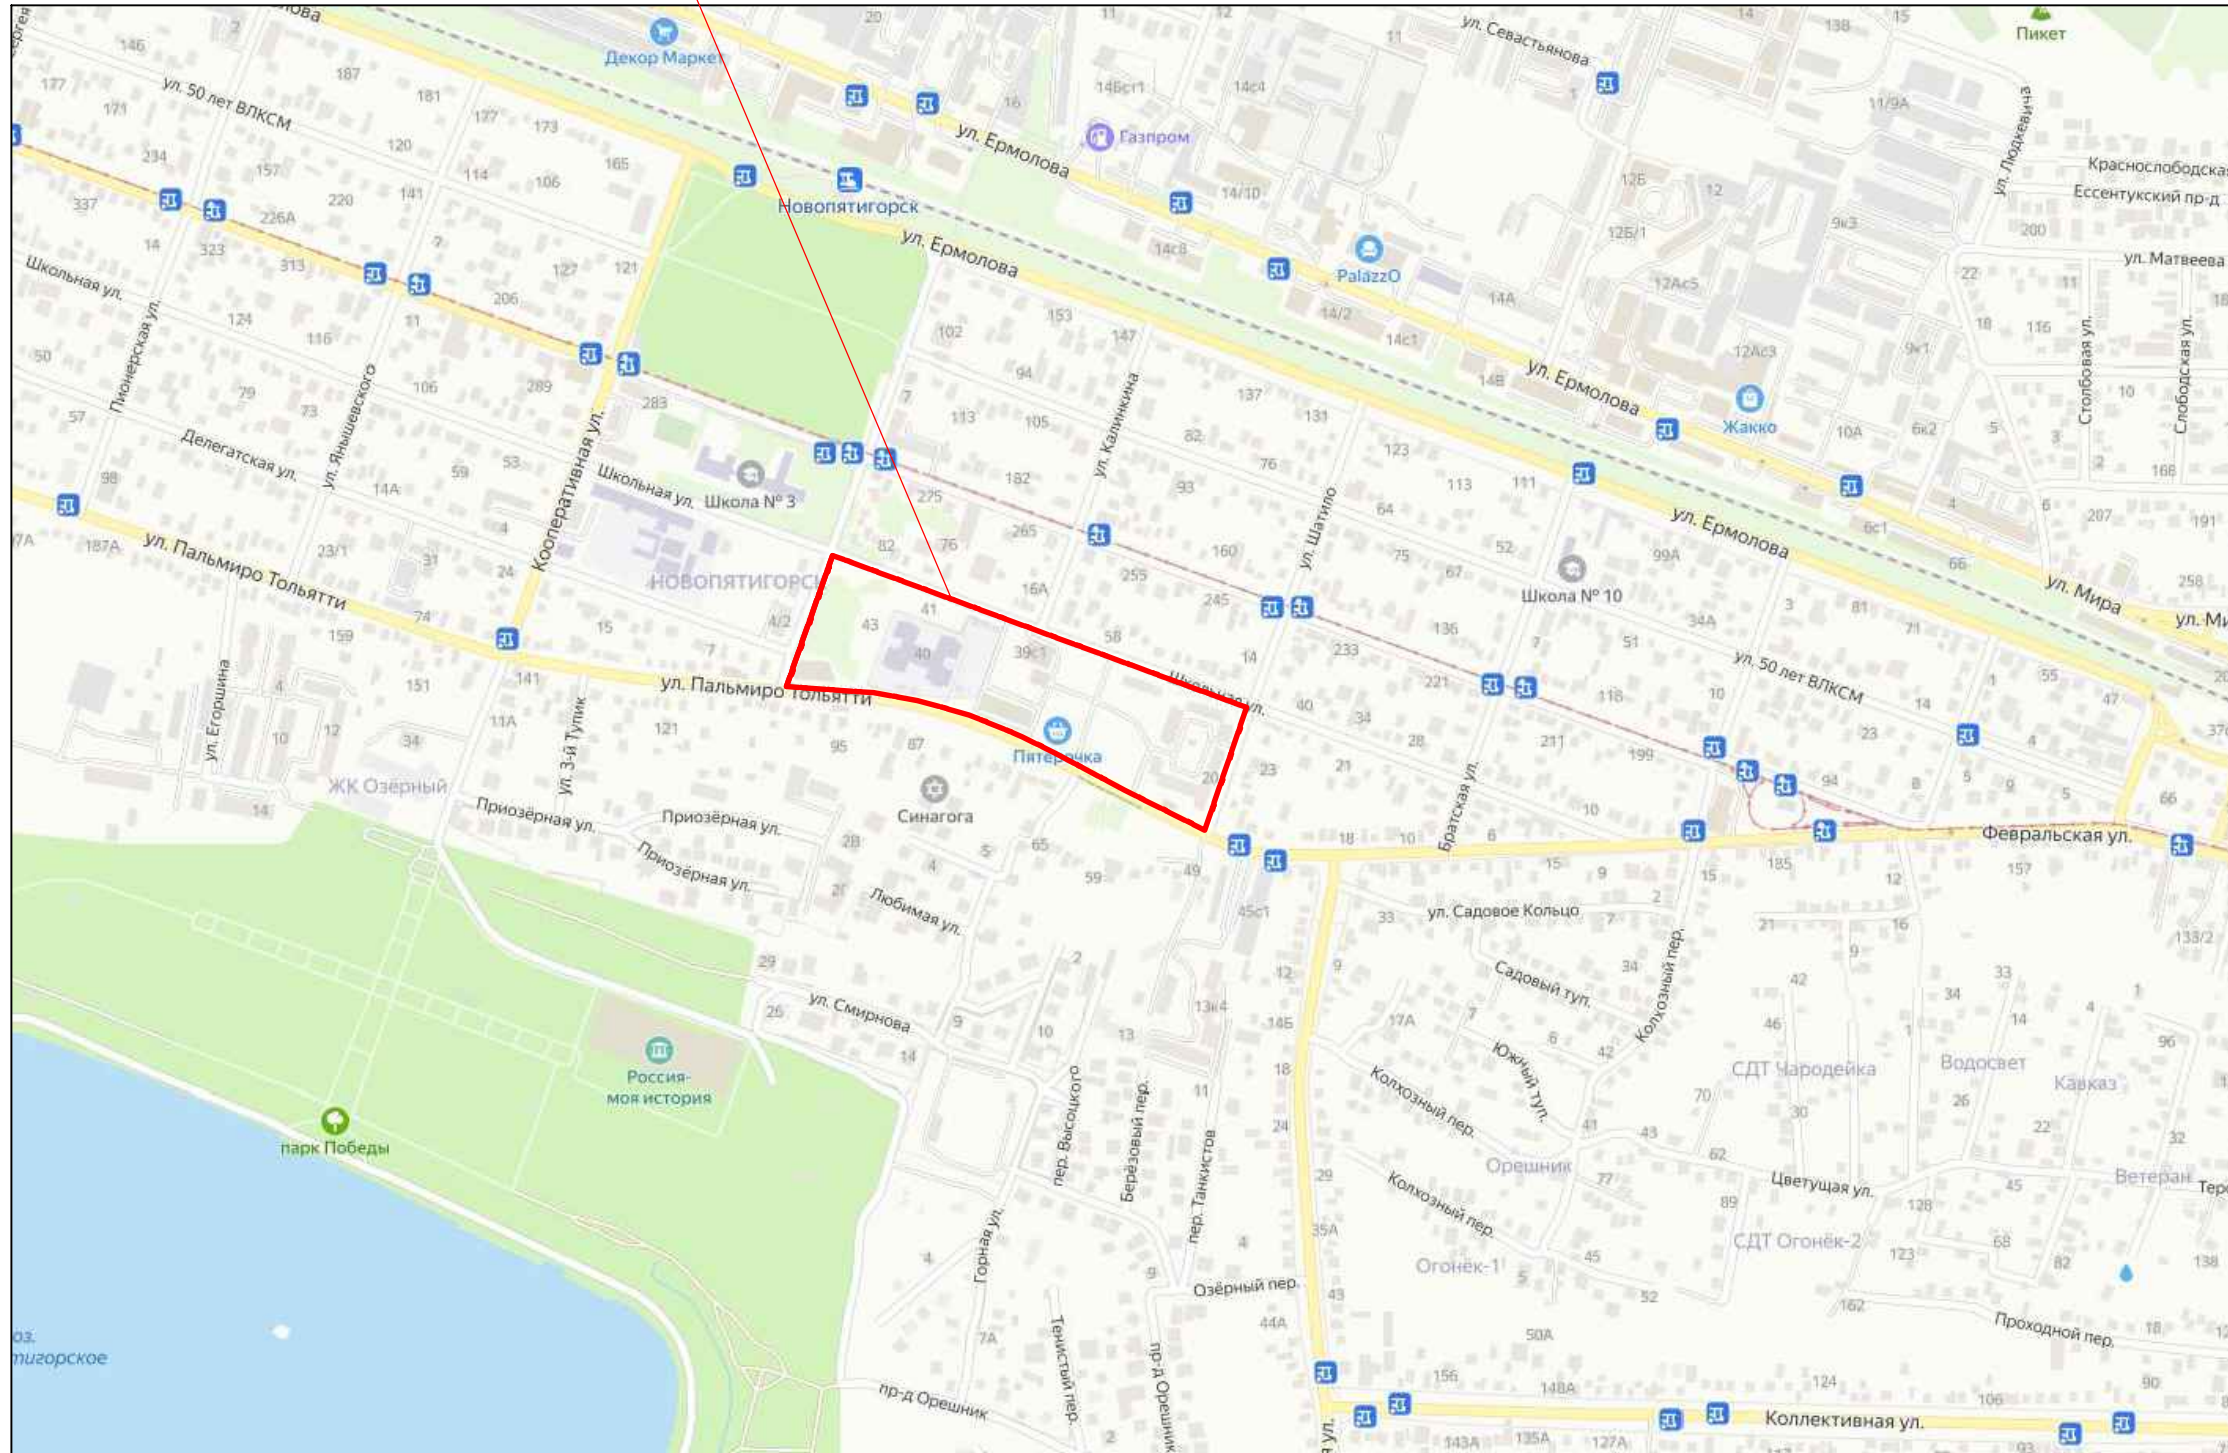

Территория проекта планировки

Согласовано

Взам инб. №

Полн. и дата

Инб. № подл.

						504-2.22-ППТ			
						Корректировка документации по планировке территории (проект планировки территории) жилого квартала в границах улиц Пальмиро Тольятти, Спортивная, Школьная и улиц Шатило с целью установления границ земельного участка с видом разрешенного использования "Бытовое обслуживание", код 3.3.			
Изм.	Кол.уч.	Лист	№ док.	Подпись	Дата	Проект планировки территории. Утверждаемая часть.	Стадия	Лист	Листов
Разраб.		Кузьмина					ППТ	1	
Гл. спец.		Кузьмина				Карта планировочной структуры территории поселения.			
ГИП		Иоакимиди							
Н. контр.		Иоакимиди							