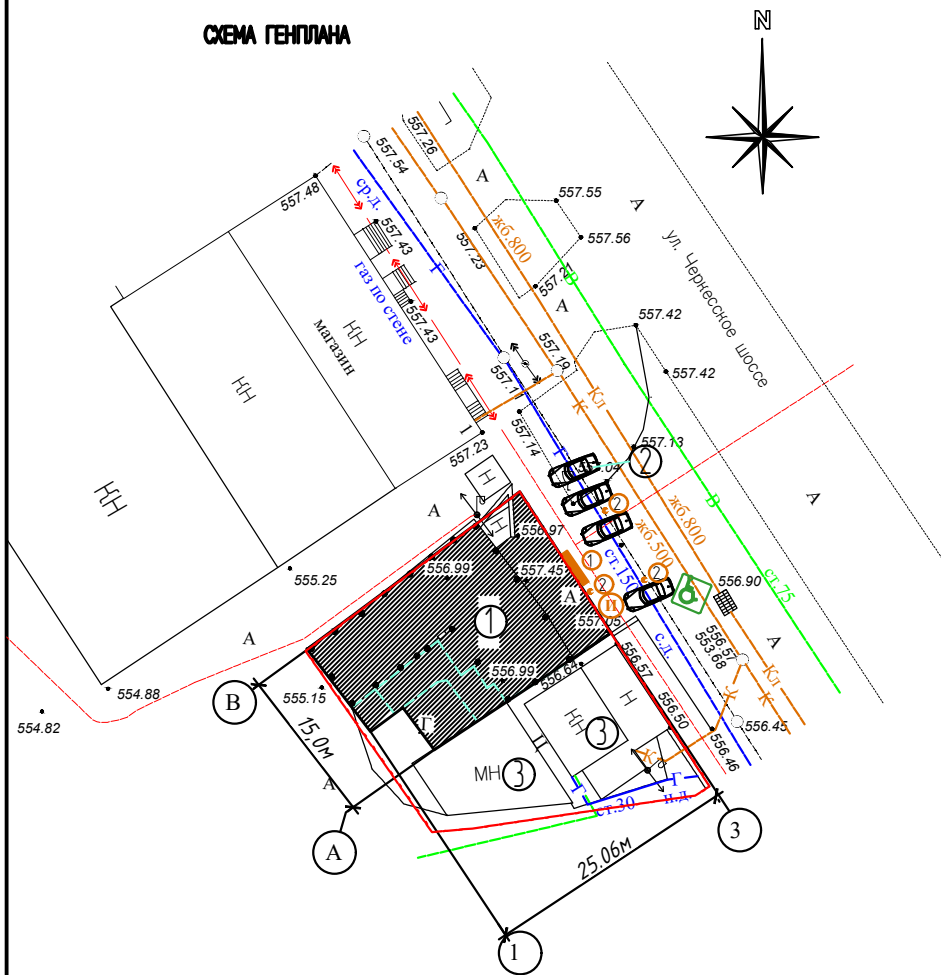

СХЕМА ГЕНПЛАНА

СУЩЕСТВУЮЩЕЕ ПОЛОЖЕНИЕ

ПРЕДЛАГАЕМАЯ РЕКОНСТРУКЦИЯ

Ведомость зданий и сооружений (табл.1)

№№ зда-ния	Этажность	Наименование объекта	Типовой проект	Кол-во
1	1	Магазин	Инд.	1
2		Гостевая автопарковка на 4 автом. в.п. ч. 1 для инвалидов	Инд.	1
3		Существующие строения		