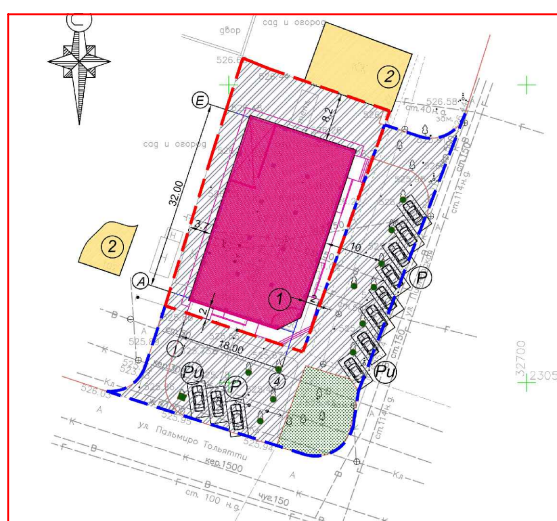

Схема генплана

фасад с улицы Пионерская

С земельного участка - 1097.0 м²

С застройки - 679.0 м²

Этажность - 1ед.