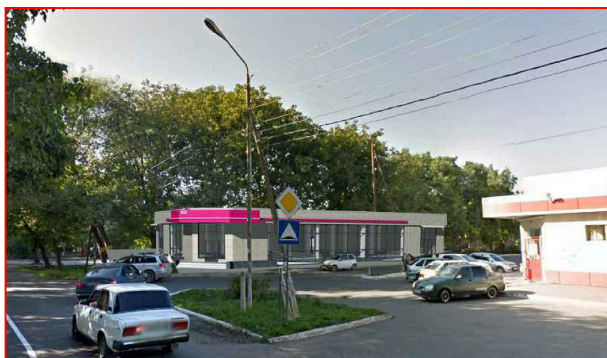

Схема генплана

фасад с улицы Пионерская

С земельного участка - 1097.0 м²

С застройки - 679.0 м²

Этажность - 1ед.